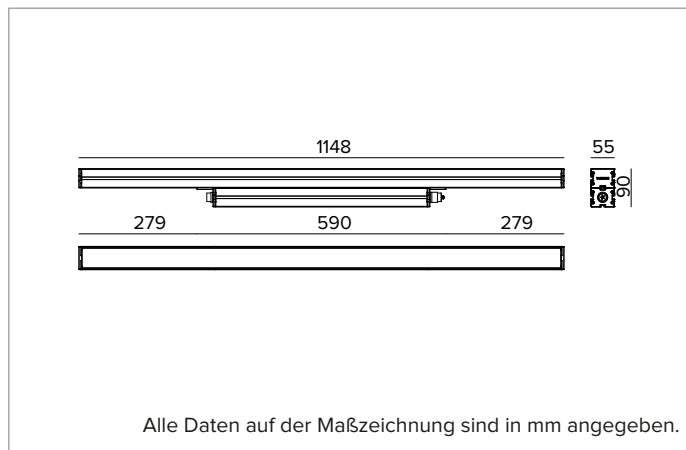

E0524FFL830ELBC | JEDI NOVA 55 Strahler

Linearer ausrichtbarer LED-Einbaustrahler

		3000K	H(m)	D(m)	Emax(lx)	
		Ra80		31°		
		Fixture Power	70W	1	0.56	18583
		Source Flux	9096lm	2	1.12	4646
		Fixture Flux	6841lm	3	1.67	2065
		Efficacy	98lm/W	4	2.23	1161
TS2072	I _{max} =2043cd/klm	I _{max}	18583cd	5	2.79	743